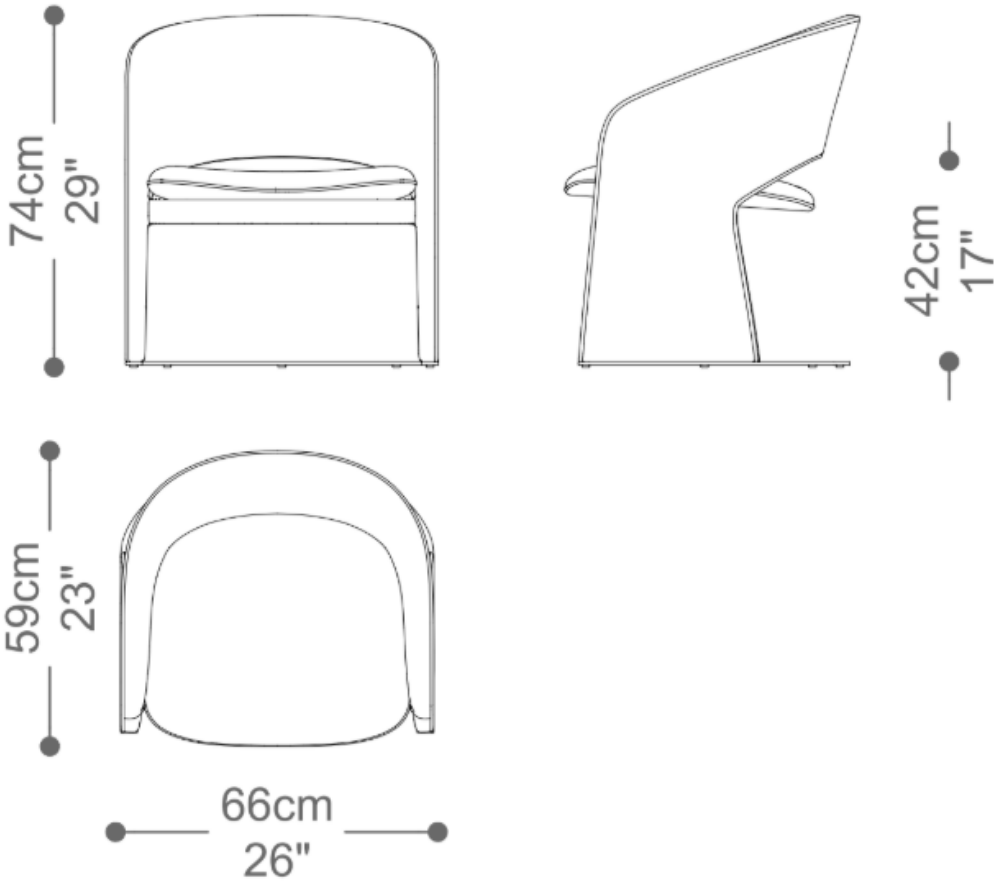

Poltrona
Ravena

POLTRONA
RAVENA

BRETON